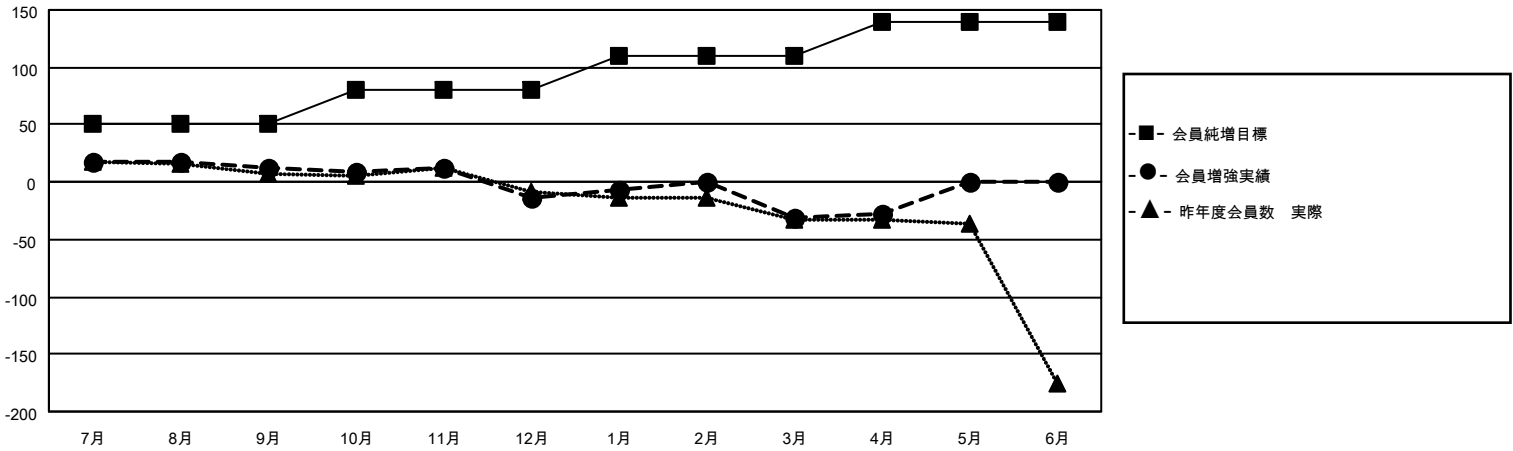

MONTHLY MEMBERSHIP PROGRESS REPORT

地域 JAPAN

District 336 B

Results as of: 4/30/2023

クラブ			
結果：2022-2023			
四半期	新クラブ目標	新クラブ	解散クラブ
7月/8月/9月	0	0	0
10月/11月/12月	1	0	0
1月/2月/3月	1	0	0
4月/5月/6月	1	0	0

名			
結果：2022-2023			
四半期	会員純増目標	会員増強実績	退会者(転籍を含む)実際
7月/8月/9月	50	72	56
10月/11月/12月	30	24	48
1月/2月/3月	30	52	52
4月/5月/6月	30	18	11

新クラブ目標及び実績累計

会員目標及び実績累計

解散クラブ: 0	61 CLUBS OF 85 一名以上の新会 員を登録	男女別	
退会者		男性	2,072 (84.23%)
物故会員	21	女性	388 (15.77%)
クラブ解散	0	NON BINARY	0 (0.00%)
その他	146	PREFER NOT TO ANSWER	0 (0.00%)
合計	167	世帯主/家族会員合計	376
	会員累計データを見るには、ここをクリック	国際会費半額の家族会員	208