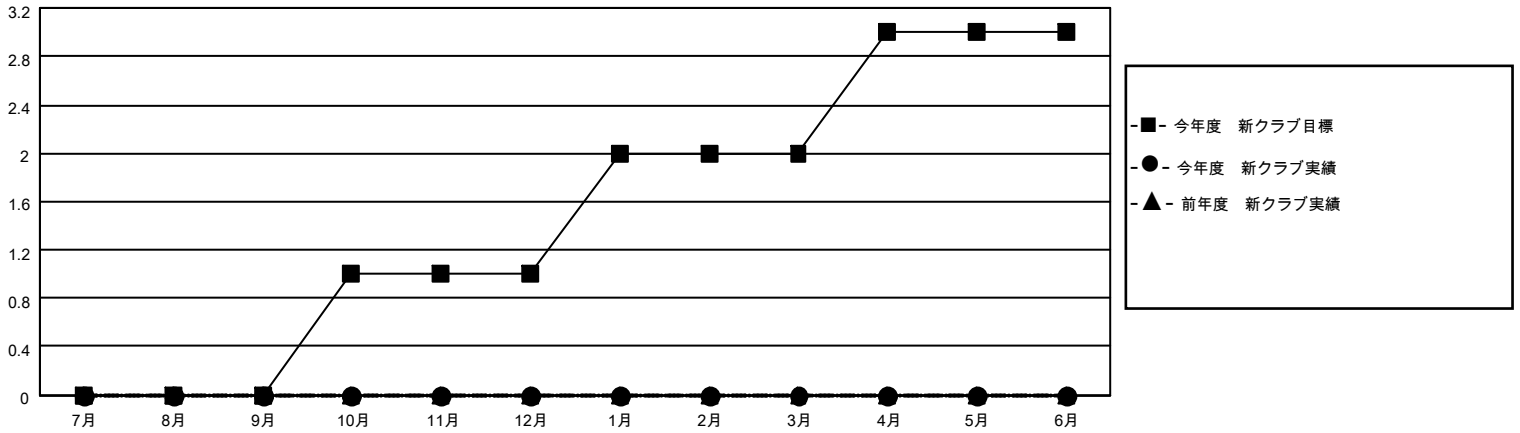

MONTHLY MEMBERSHIP PROGRESS REPORT

地域 JAPAN

District 336 B

Results as of: 4/30/2023

クラブ			
結果：2022-2023			
四半期	新クラブ目標	新クラブ	解散クラブ
7月/8月/9月	0	0	0
10月/11月/12月	1	0	0
1月/2月/3月	1	0	0
4月/5月/6月	1	0	0

名			
結果：2022-2023			
四半期	会員純増目標	会員増強実績	退会者(転籍を含む)実際
7月/8月/9月	50	72	56
10月/11月/12月	30	24	48
1月/2月/3月	30	52	52
4月/5月/6月	30	18	11

新クラブ目標及び実績累計

会員目標及び実績累計

解散クラブ: 0	61 CLUBS OF 85 一名以上の新会 員を登録	男女別	
退会者		男性	2,072 (84.23%)
物故会員	21	女性	388 (15.77%)
クラブ解散	0	NON BINARY	0 (0.00%)
その他	146	PREFER NOT TO ANSWER	0 (0.00%)
合計	167	世帯主/家族会員合計	376
	会員累計データを見るには、ここをクリック	国際会費半額の家族会員	208